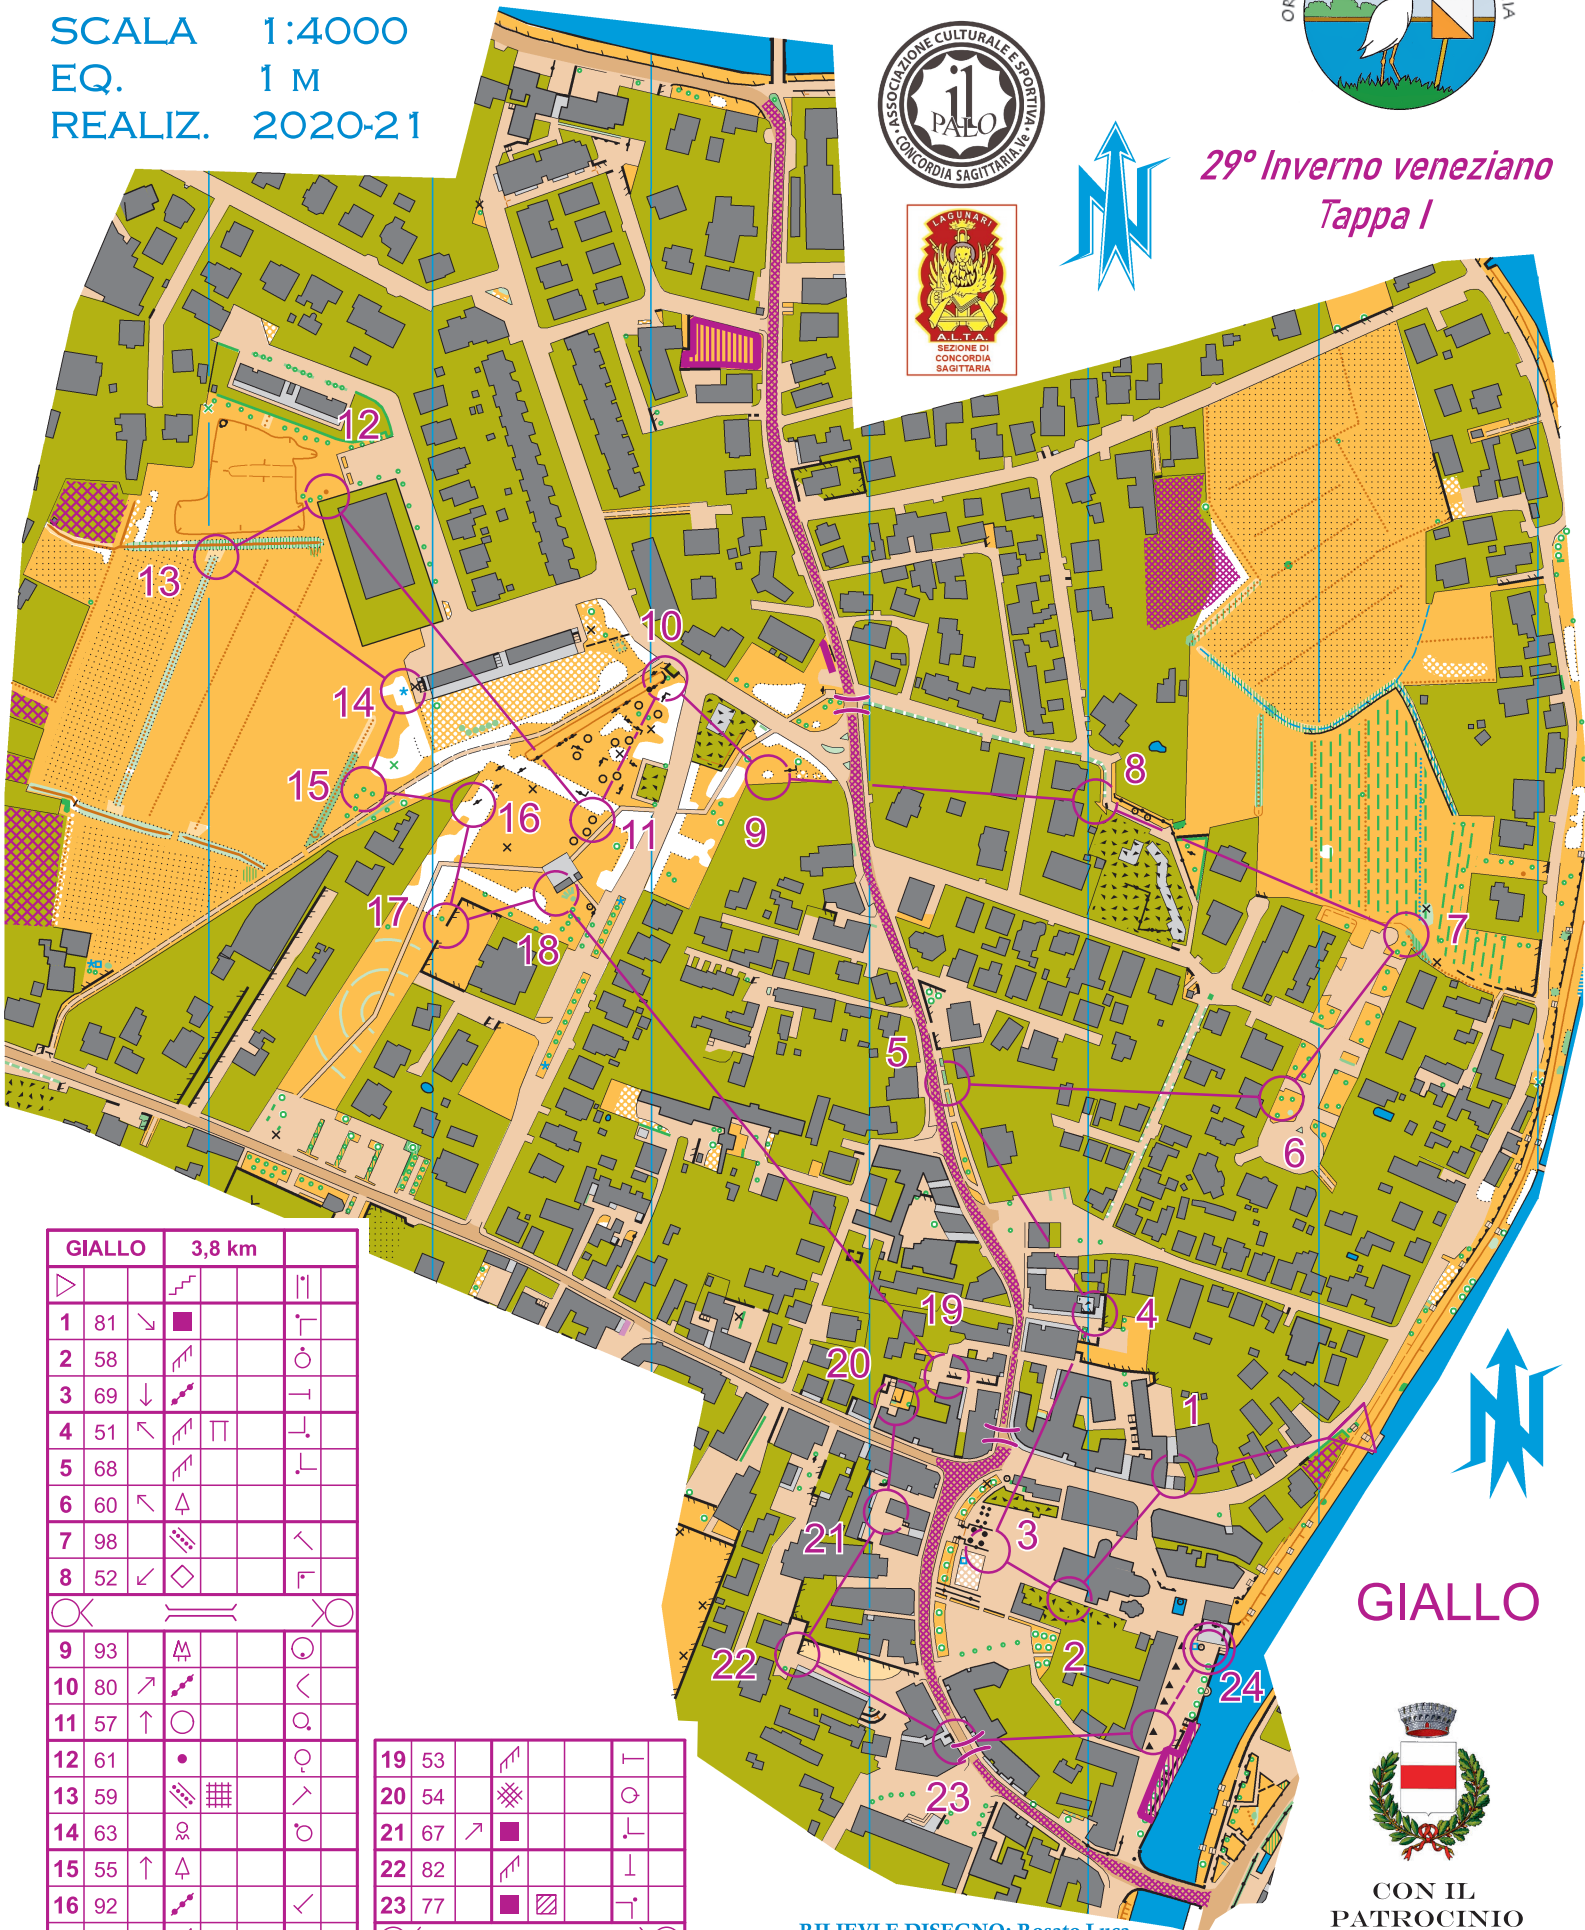

CONCORDIA SAGITTARIA (VE)

SCALA 1:4000
EQ. 1 M
REALIZ. 2020-21

29° Inverno veneziano
Tappa I

GIALLO		3,8 km	
1	81	↘	■
2	58	↗	▨
3	69	↓	↗
4	51	↖	▨
5	68	↗	▨
6	60	↖	▨
7	98	↘	▨
8	52	↙	◊
9	93	↖	▨
10	80	↗	▨
11	57	↑	○
12	61	•	○
13	59	↘	▨
14	63	↖	○
15	55	↑	▨
16	92	↗	▨
17	78	↗	▨
18	64	■	▨

19	53	↗	▨
20	54	▨	○
21	67	↗	■
22	82	↗	▨
23	77	■	▨
24	100	↑	▨

GIALLO

CON IL PATROCINIO
DEL COMUNE DI
CONCORDIA
SAGITTARIA

RILIEVI E DISEGNO: Rosato Luca
TRACCIATORE: Rosato Luca
CONTROLLORI: Seno Salvatore
Andrey Dalla Mora